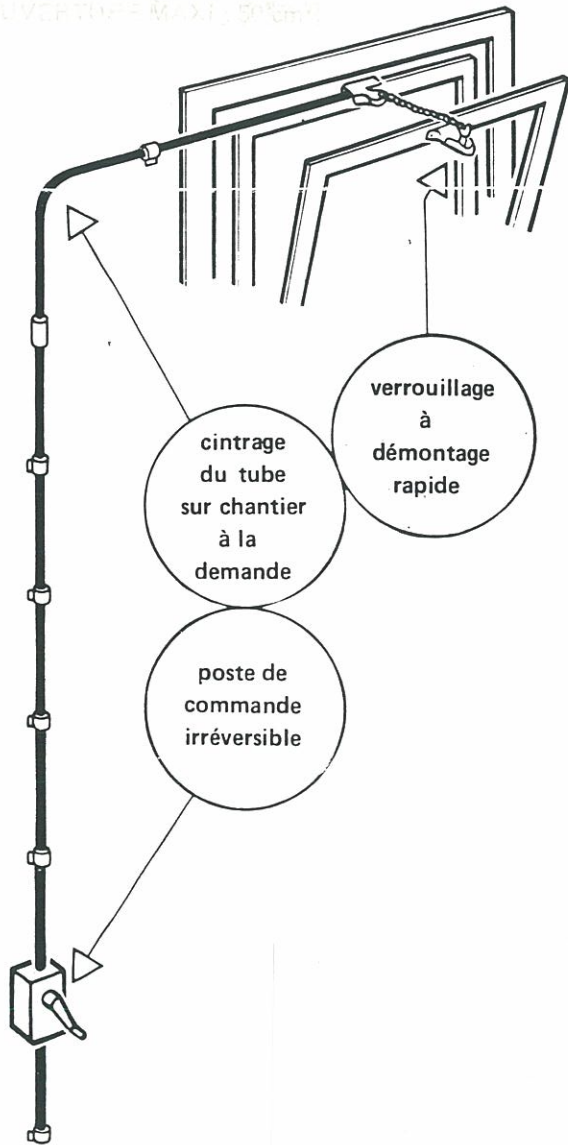

MADICOB

MADIFLEX 80

COMMANDES A DISTANCE D'OUVRANTS

le ferme imposte a manivelle

Vendu sous forme de «KIT» comprenant le poste de commande, le verrou, le câble, le tube, ainsi que tous les accessoires nécessaires à sa pose, ...

Le **MADIFLEX 80** est :
PRET-A-POSER,
PROPRE, et SANS ENTRETIEN,
ESTHÉTIQUE et DISCRET,
SIMPLE et EFFICACE.

Comme tous les systèmes **MADIFLEX** le Kit 80 est irréversible, accessible (pour le nettoyage de la partie vitrée) et permet une ouverture CONTROLÉE (souplesse, pas d'a-coups).
EFFICACITÉ et AISANCE.