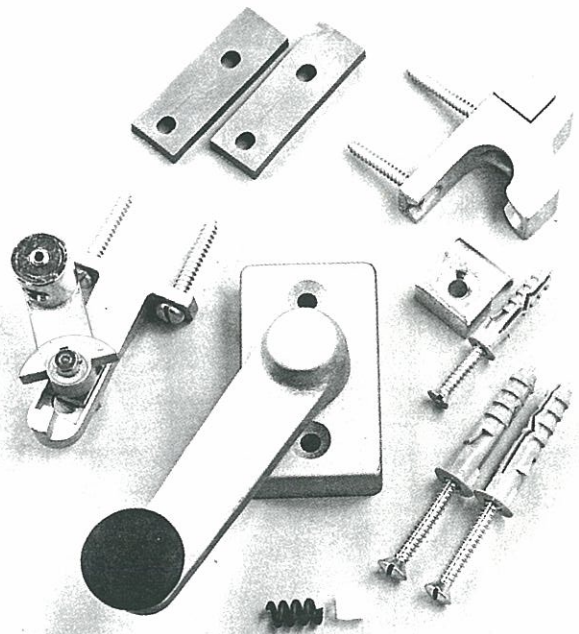

MADICOB

MADIFLEX 80

COMMANDES A DISTANCE D'OUVRANTS

le ferme imposte a manivelle

Vendu sous forme de «KIT» comprenant le poste de commande, le verrou, le câble, le tube, ainsi que tous les accessoires nécessaires à sa pose, ...

Le **MADIFLEX 80** est :
PRET-A-POSER,
PROPRE, et SANS ENTRETIEN,
ESTHÉTIQUE et DISCRET,
SIMPLE et EFFICACE.

Comme tous les systèmes **MADIFLEX** le Kit 80 est irréversible, accessible (pour le nettoyage de la partie vitrée) et permet une ouverture CONTROLÉE (souplesse, pas d'a-coups).
EFFICACITÉ et AISANCE.