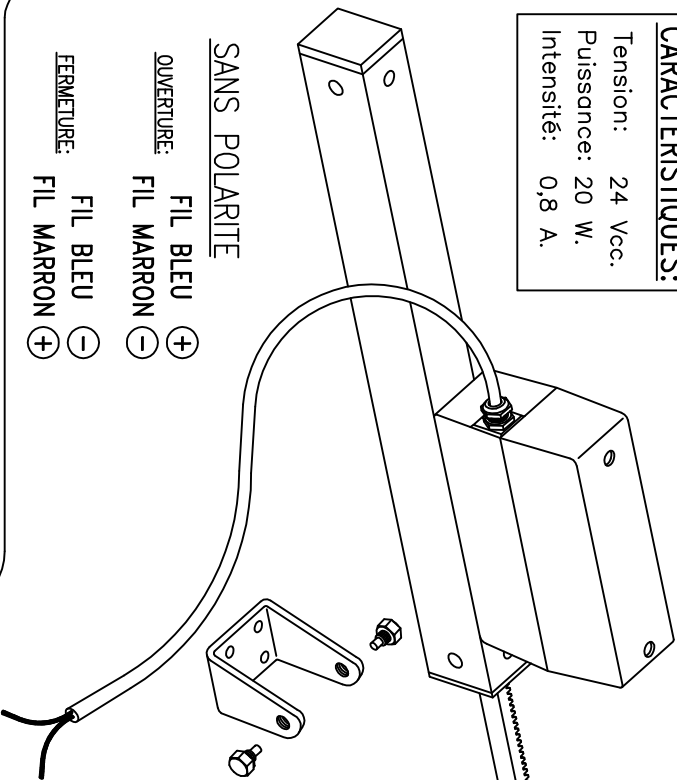

VERIN ELECTRIQUE 24 Vcc. (TBTS) (2 fils)

CARACTERISTIQUES:

Tension: 24 Vcc.
 Puissance: 20 W.
 Intensité: 0,8 A.

SANS POLARITE

FIL BLEU ⊕

FIL MARRON ⊖

OUVERTURE:

FIL BLEU ⊖

FIL MARRON ⊕

FERMETURE:

FIL BLEU ⊖

FIL MARRON ⊕

CHOIX DE LA SECTION DU CABLE:

Quantité VERIN	Section mm ² Puissance W.		1,5		2,5		4		6		
	1	20	120	195	312	465	2	40	60	97	156
2	40	60	97	156	232	3	60	40	65	104	155
3	60	40	65	104	155	4	80	30	47	78	117
4	80	30	47	78	117	5	100	24	38	62	93
5	100	24	38	62	93	6	120	20	32	52	78
6	120	20	32	52	78	7	140	17	27	44	66
7	140	17	27	44	66	8	160	15	23	39	58
8	160	15	23	39	58	9	180	13	20	34	52
9	180	13	20	34	52	10	200	12	18	31	46

Longueur maximum en Mètre
 du câble pour une chute de
 Tension de 10% à 20° C.

MADICOB

SECURITE CONTRE L'INCENDIE
 SYSTEMES DE DESENLUAGE

10, Bd des Marquys de Chateaurand
 Bp108 - 95103 Argenteuil Cedex