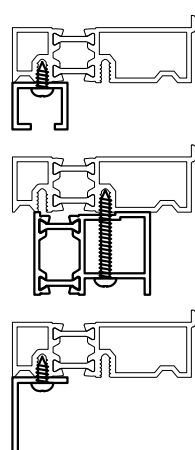

coupe verticale:

EXT.

INT.

Vérin électrique en haut
Sortie du câble au dessus

Zone pour perçage
des fixations des
châssis en tunnel
Perçage réalisés
en usine

Profilés de fixation périphérique
rapportés sur dormant (en option)

Coupe horizontale:

Vérin électrique à gauche ou à droite

SECURITE CONTRE L'INCENDIE
SYSTEMES DE DESENFUMAGE

16, Av. du Vert Galant
95310 Saint-Ouen l'Aumône
Tél: 01 78 47 85 85 - Fax: 01 78 47 85 00

VISA: WTZ