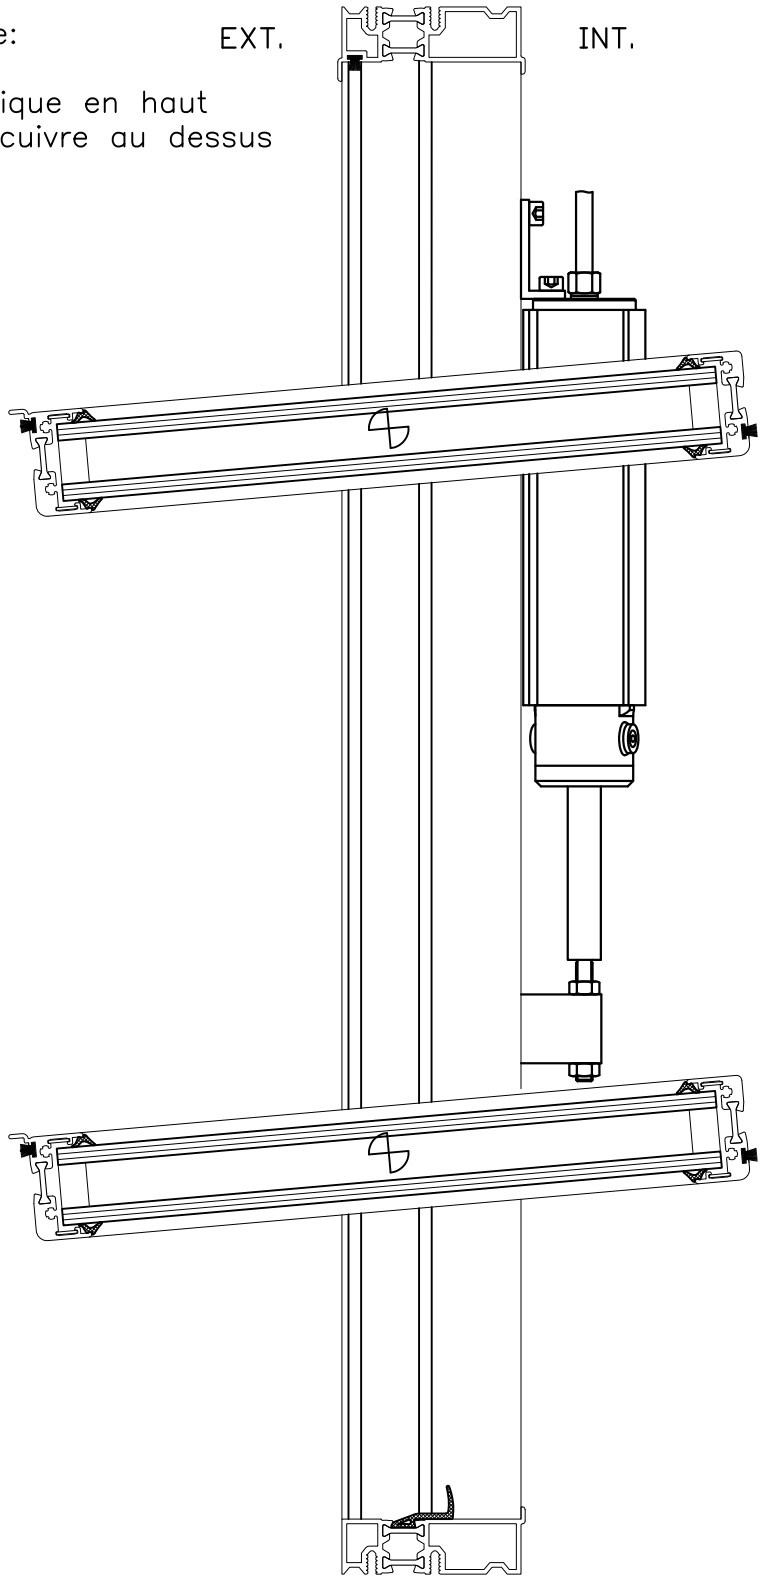

coupe verticale:

Vérin pneumatique en haut
Sorties tubes cuivre au dessus

EXT.

INT.

Profilés de fixation périphérique
rapportés sur dormant (en option)

Coupe horizontale:

Vérin pneumatique à gauche ou à droite