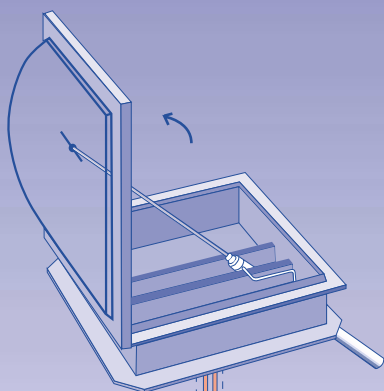

DAS OUVERTURE / FERMETURE à énergie pneumatique
commande R.d.C. pneumatique O/F

Détail matériels nécessaires
(quantités à définir)

▶ **tube cuivre Ø6**
en couronne - réf. : 2921

▶ **goulotte de protection**
réf. : 2923 - XX (suivant modèle)

▶ **1 armoire CO₂ "CPS"**
réf. : 2020 (F3)
+ 4 cartouches CO₂* (grammage suivant installation : 100g maxi)

**ne pas oublier les cartouches CO₂ pour essais et réception*